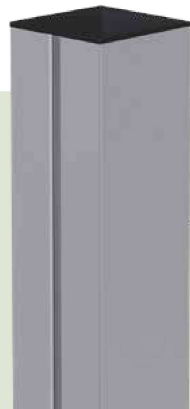

aMbooo® Systemzaun

PFOSTEN DELUXE

Farbe: Coffee
Material: Bambus

Maße: 70 x 70 x 2400 mm
Oberfläche: vorgeölt

PFOSTEN ACAPULCO

Farbe: Anthrazit
Material: Aluminium

Maße: 70 x 70 x 2250 mm
und 70 x 70 x 1950 mm
Oberfläche: pulverbeschichtet

PFOSTEN RHOMBUS

Farbe: Silber
Material: Aluminium

Maße: 75 x 75 x 1925 mm
Oberfläche: pulverbeschichtet

Bild zeigt: Zaunserie Acapulco mit Alu Pfosten Acapulco und Zierprofilen.

Jetzt auch als Komplettsset.
Fragen Sie Ihren Händler.

aMbooo® Systemzaun

ACAPULCO

Wind- und Sichtschutz

Farbe: Coffee
Material: Bambus
Maße: ca. 20 x 195 (200) x 1780 mm
Oberfläche: glatt, vorgeölt

Mit längsseitiger Nut und Federspundung
Hinweis: Natürliche Farbabweichungen sind möglich