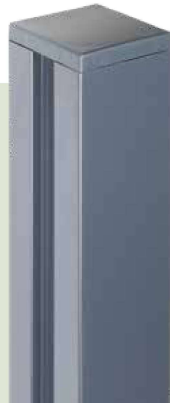

aMbooo® Systemzaun

PFOSTEN DELUXE

Farbe: Coffee
Material: Bambus

Maße: 70 x 70 x 2400 mm
Oberfläche: vorgeölt

PFOSTEN ACAPULCO

Farbe: Anthrazit
Material: Aluminium

Maße: 70 x 70 x 2250 mm
und 70 x 70 x 1950 mm
Oberfläche: pulverbeschichtet

PFOSTEN RHOMBUS

Farbe: Silber
Material: Aluminium

Maße: 75 x 75 x 1925 mm
Oberfläche: pulverbeschichtet

Bild zeigt: Zaunserie Acapulco mit Alu Pfosten Acapulco und Zierprofilen.

Jetzt auch als Komplettsset.
Fragen Sie Ihren Händler.

aMbooo® Systemzaun

ACAPULCO

Wind- und Sichtschutz

Farbe: Coffee
Material: Bambus
Maße: ca. 20 x 195 (200) x 1780 mm
Oberfläche: glatt, vorgeölt

Mit längsseitiger Nut und Federspundung
Hinweis: Natürliche Farbabweichungen sind möglich