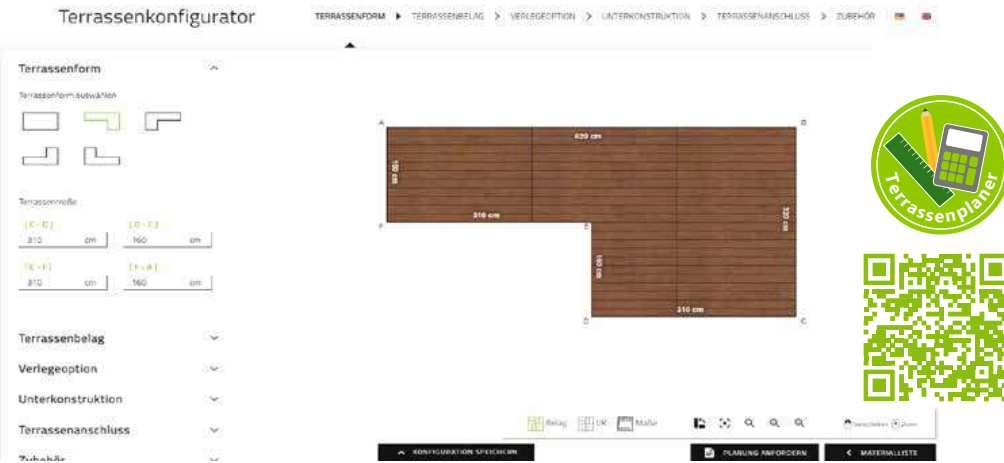

Produktvorteil: verdeckte Befestigung.

Weitere Farben auf
Anfrage lieferbar:
Coffee

Granite Grey

Sand

Montage:
versteckter
Schraubkopf

TERRASSEN, ZÄUNE, FASSADEN

Unser Terrassenplaner

Der Entwurf einer Terrasse ist eigentlich ganz einfach, es gibt nur wenige Punkte zu beachten. Gerne helfen wir Ihnen bei dem Entwurf und der Realisierung Ihrer neuen Ruheoase!

Entweder nutzen Sie unseren einfachen Onlineplaner oder Sie schicken Ihre Anfrage mit den wichtigsten Daten an: technik@ambooo.com und wir planen Ihnen Ihre Terrasse. Kostenlos und unverbindlich!

Sie arbeiten bisher mit Holz und suchen eine nachhaltige Alternative?