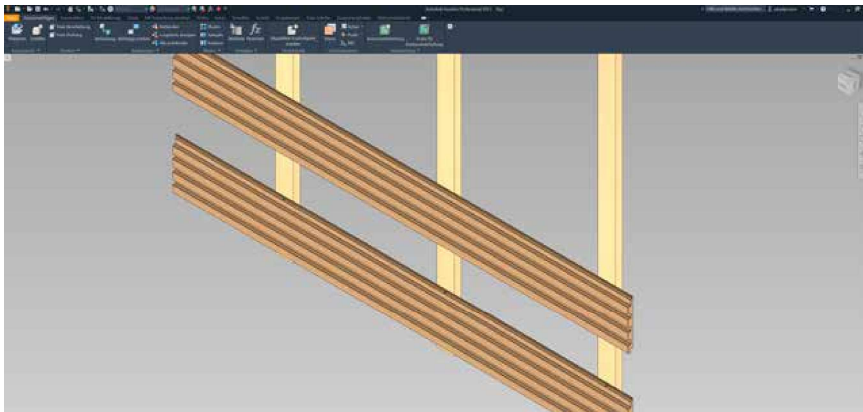

Sie arbeiten bisher mit Holz und suchen eine nachhaltige Alternative?

Wir unterstützen Sie bei der Umsetzung Ihres Projekts. Das Supergras Bambus bindet mehr CO² als vergleichbare Holzwälder und stellt DIE Alternative für Harthölzer dar. Nicht nur aufgrund der technischen Eigenschaften, sondern auch preislich.

Beispiel gefällig? Im Boxenbau für Pferde wurde viele Jahre lang Hartholz verwendet: Belinga, Denya oder Eiche. Inzwischen ist dort Bambus der neue Standard. Vielleicht auch bald bei Ihnen?

Sprechen Sie uns an!