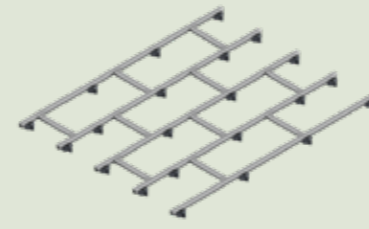

Montage Unterkonstruktion Bambus

Montage Unterkonstruktion Aluminium

Unsere Unterkonstruktionen in der Übersicht:

Unterkonstruktion Bambus - Montage mit Stelzlager

Bei der Montage mit Stelzlager haben Sie die Möglichkeit, Höhenunterschiede ohne Probleme auszugleichen. Die Stelzlager sind in verschiedenen Höhen erhältlich.

Unterkonstruktion Bambus - Montage mit Gummipads

Die Bambus UK lässt sich auch ohne Stelzlager verwenden. In diesem Fall werden aMbooo® Gummipads als Unterlage verwendet, um die Lebensdauer der UK zu erhöhen.

Stelzlager inkl. Balkenaufnahme

Die Stelzlager sind in verschiedenen Höhen erhältlich.

10 - 15 mm	40 - 70 mm
15 - 19 mm	70 - 120 mm
19 - 27 mm	120 - 170 mm
27 - 40 mm	

Das Beispiel zeigt ein Stelzlager inkl. Balkenaufnahme 70 - 120 mm

Unterkonstruktion Aluminium 40 x 40 mm - Montage mit Verstellfüßen

Das System wird schwimmend ohne Verankerung mit dem Boden oder einer Wand verlegt. Neben der Verlegung mit dem Stelzlager kann die Alu UK auch auf unseren aMbooo® Gummi-Pads verlegt werden. Durch die Anwendung mit Stelzlager können Höhenunterschiede ausgeglichen werden.