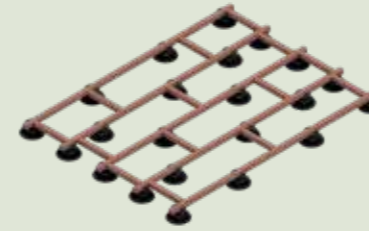

Montage-Clipse Unterkonstruktion Aluminium

Diese Montage Clip für Aluminium-Unterkonstruktion 35x23 mm und 40x40 mm		
Clip Montagset 100/St. für Alu UK		
Unterkonstruktionen		
Aluminium 35 x 23 mm	Aluminium 40 x 40 mm	Bambus 40 x 40 mm

Montage Unterkonstruktion Bambus

Montage Unterkonstruktion Aluminium

Unsere Unterkonstruktionen in der Übersicht:

Unterkonstruktion Bambus - Montage mit Stelzlager

Bei der Montage mit Stelzlager haben Sie die Möglichkeit, Höhenunterschiede ohne Probleme auszugleichen. Die Stelzlager sind in verschiedenen Höhen erhältlich.

Unterkonstruktion Bambus - Montage mit Gummipads

Die Bambus UK lässt sich auch ohne Stelzlager verwenden. In diesem Fall werden aMbooo® Gummipads als Unterlage verwendet, um die Lebensdauer der UK zu erhöhen.

Stelzlager inkl. Balkenaufnahme

Die Stelzlager sind in verschiedenen Höhen erhältlich.

10 - 15 mm	40 - 70 mm
15 - 19 mm	70 - 120 mm
19 - 27 mm	120 - 170 mm
27 - 40 mm	

Das Beispiel zeigt ein Stelzlager inkl. Balkenaufnahme 70 - 120 mm