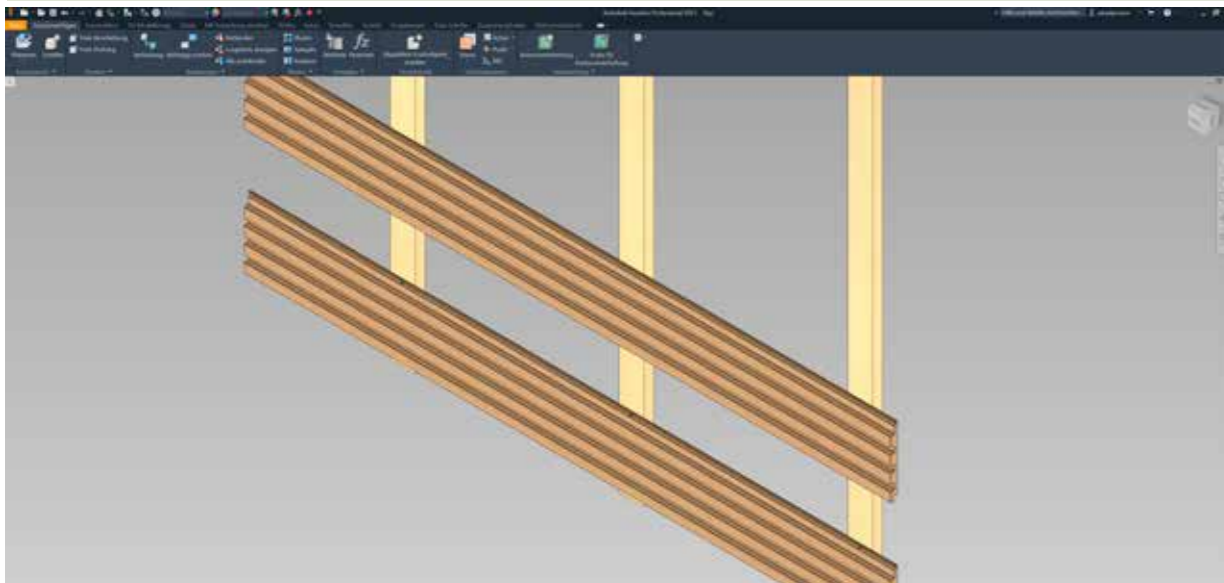

Sie arbeiten bisher mit Holz und suchen eine nachhaltige Alternative?

Wir unterstützen Sie bei der Umsetzung Ihres Projekts. Das Supergras Bambus bindet mehr CO² als vergleichbare Holzwälder und stellt DIE Alternative für Harthölzer dar. Nicht nur aufgrund der technischen Eigenschaften, sondern auch preislich.

Beispiel gefällig? Im Boxenbau für Pferde wurde viele Jahre lang Hartholz verwendet: Belinga, Denya oder Eiche. Inzwischen ist dort Bambus der neue Standard. Vielleicht auch bald bei Ihnen?

Sprechen Sie uns an!