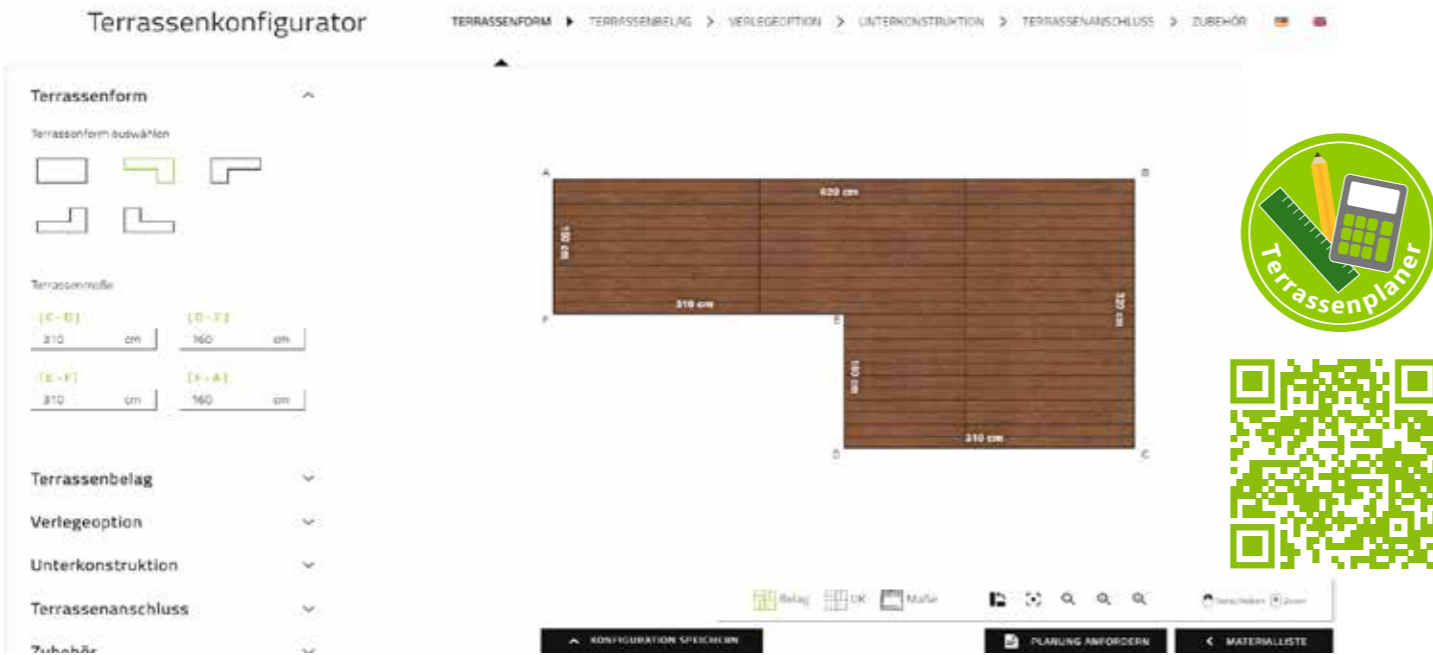

Weitere Farben sind auf Anfrage lieferbar:

Granite Grey Bernstein Espresso

**WIR FREUEN UNS
AUF IHRE ANFRAGE!**

Schreiben Sie uns:
team@ambooo.com

aMbooo® Fassaden- profilbretter

STYX

Material: Bambus
Maße: ca. 14 x 128 (140) x 2500mm
Farbe: White Oak
Oberfläche: geriffelt / 2 x vorgeölt

TERRASSEN, ZÄUNE, FASSADEN

Unser Terrassenplaner

Der Entwurf einer Terrasse ist eigentlich ganz einfach, es gibt nur wenige Punkte zu beachten. Gerne helfen wir Ihnen bei dem Entwurf und der Realisierung Ihrer neuen Ruheoase!

Entweder nutzen Sie unseren einfachen Onlineplaner oder Sie schicken Ihre Anfrage mit den wichtigsten Daten an: technik@ambooo.com und wir planen Ihnen Ihre Terrasse. Kostenlos und unverbindlich!

Sie arbeiten bisher mit Holz und suchen eine nachhaltige Alternative?