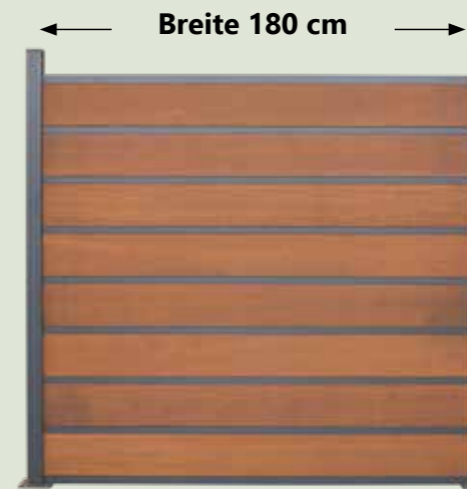

Grundbausatz 1 (Artikel-Nr. 25234 8327)
1 x Anfangs- und Abschlussprofil Alu
8 x Profilbrett Anschluss Bambus
7 x Zierprofil Alu, Befestigungsset
2 x Pfosten und -schuhe zum Aufschrauben
dazu erhältlich:
Verbreiterungsbausatz 1 (Artikel-Nr. 25234 8328)