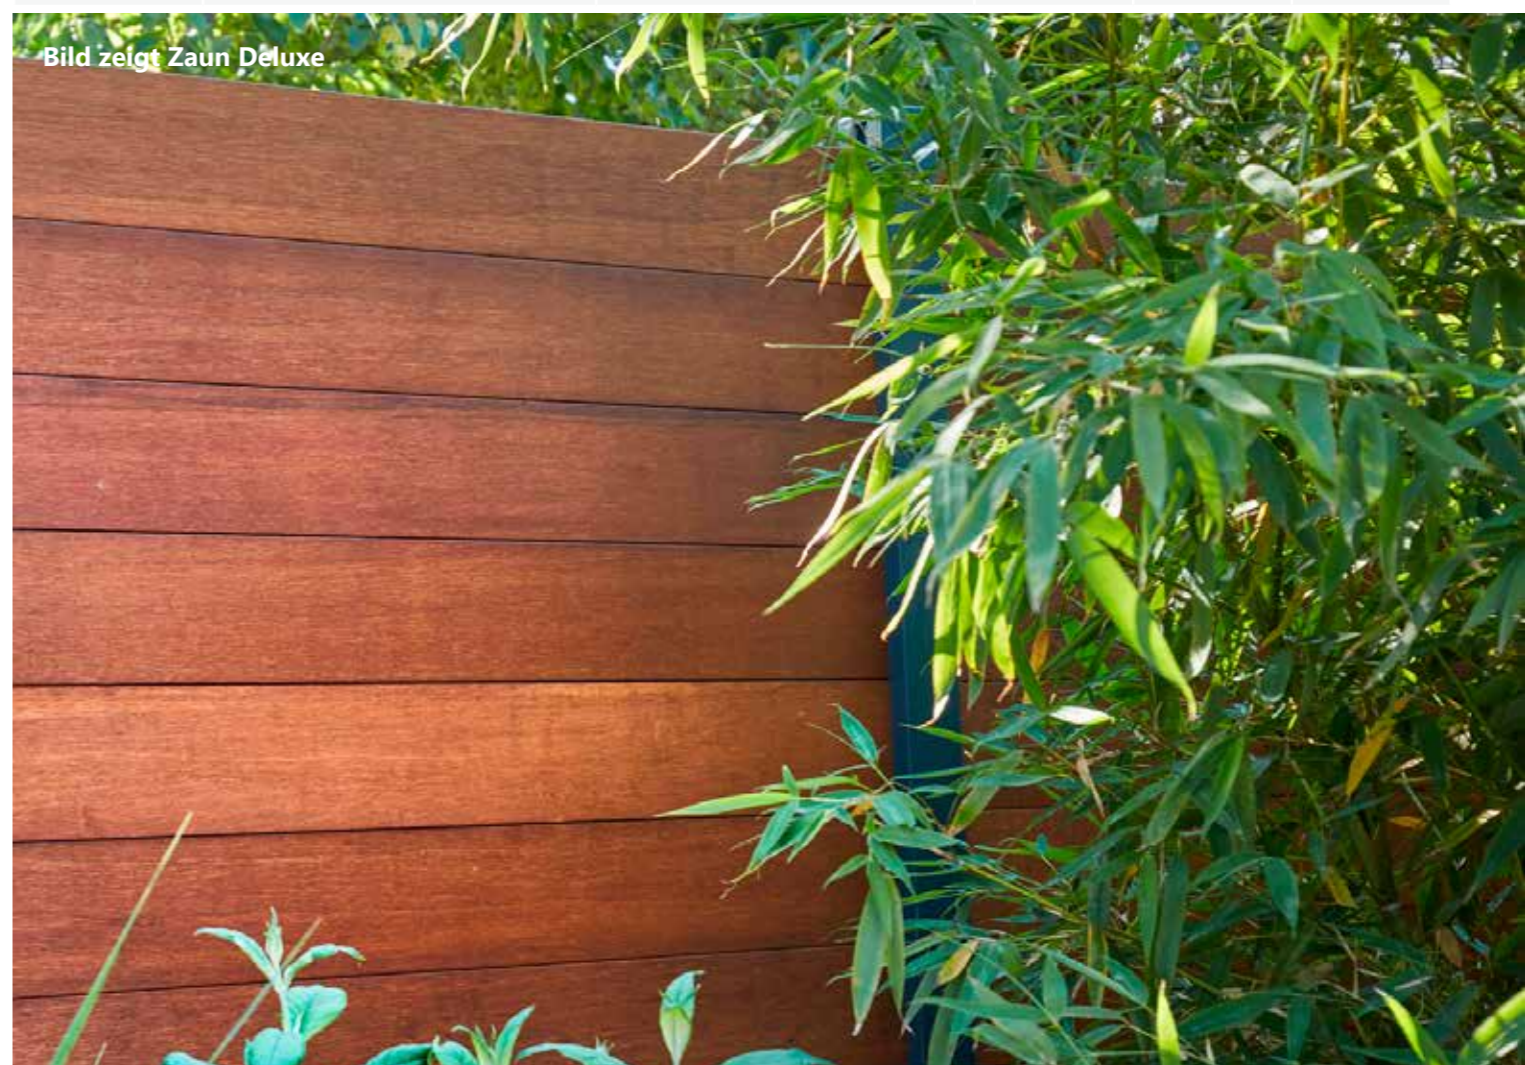

RHOMBUS

Artikel-Nr.	Artikel Artikelbeschreibung	Maße (mm)	Material	Oberfläche
Rhombusleiste				
25233 4111	Farbe: Coffee	1710 x 75 x 20	Bambus	vorgeölt
Pfosten Rhombi mit Aufnahme und Nutensteinen				
255537208	Farbe: Silber	1925 x 75 x 75	Aluminium	pulverbesch.
Pfostenträger für Rhombi zum Aufschrauben				
252342210		405 x 170 x 140	Stahl verzinkt	pulverbesch.
Pfostenträger für Rhombi zum Einbetonieren				
252341210		1180 x 100 x 60	Stahl verzinkt	pulverbesch.