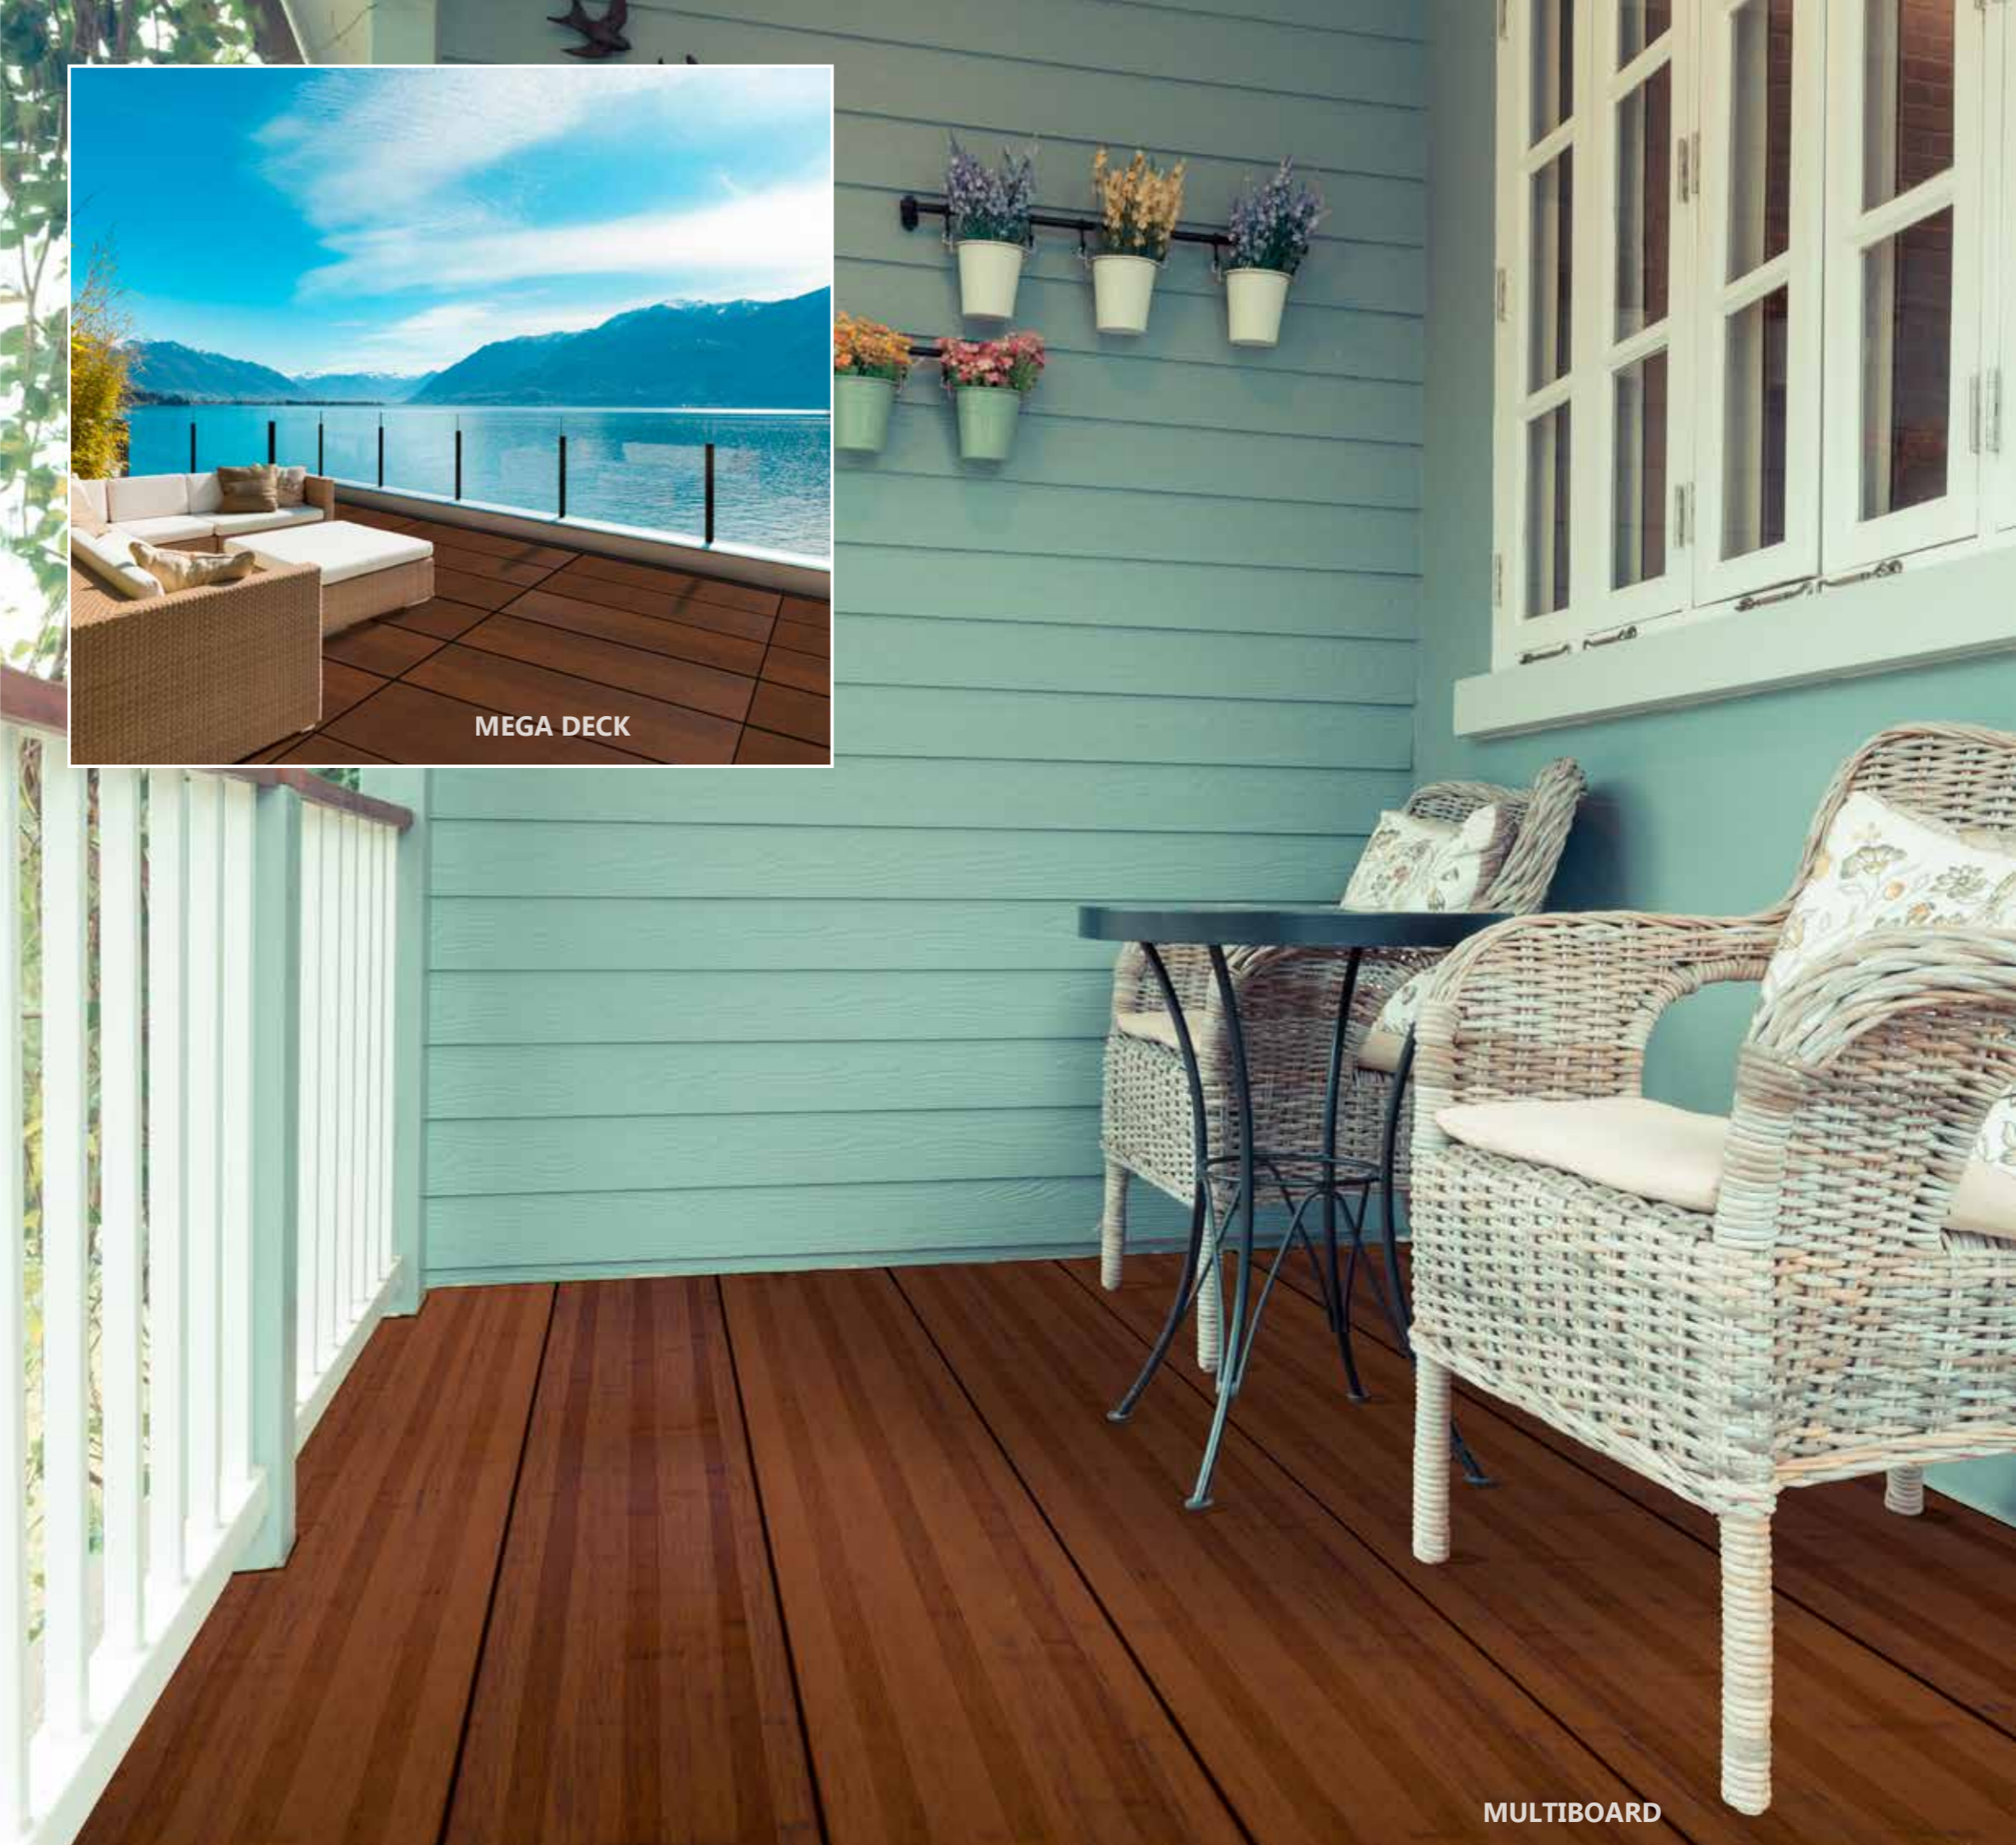

COFFEE

MULTIBOARD & MEGA DECK

Farbe: Coffee
Material: Bambus
Maße: ca. 42 x 290 x 2200 mm
(Multiboard)
ca. 30 x 300 x 950 mm
(Mega Deck)
Profil: französisch/glatt

Hinweis: Natürliche Farbabweichungen sind möglich