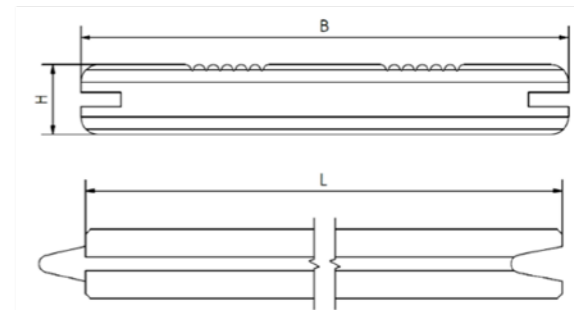

aMbooo® Terrassendielen

Technische Daten und Produktinformationen

Greener living with bamboo

www.ambooo.com

TERRASSENDIELEN TECHNISCHE DATEN

UND PRODUKTINFORMATIONEN

Produktinformation

Unsere Bambusdielen werden ausschließlich aus Hochlandbambus, aus China gefertigt. Dazu werden Bambusfasern als Formkuchen zu Plattenrohlingen durch Pressdruck hochverdichtet. Die spezifische Rohdichte steigt dadurch von ca. 700 kg/m³ auf 1300 kg/m³. Bindemittel/Harzanteil ca. 7% - 8%, Bambusanteil ca. 92% - 93%.

Verlegungsmöglichkeiten

Unsere Dielen können unsichtbar mit einem Clip befestigt werden oder sichtbar mit einer direkten Verschraubung. Als Unterkonstruktion eignet sich unsere Bambus UK oder eine unserer Alu-Varianten.

Zeichnungen:

Höhe: 14 - 20 mm
Breite: 139 - 200 mm
Länge: 1870 - 2200 mm

20 mm Diele

- A 11,5 mm
- b 4 mm
- c 8 mm

Lückenloser Übergang durch Nut-Feder-Verbindung

Oberflächentypen

Farbbeispiele

TERRASSENDIELEN TECHNISCHE DATEN