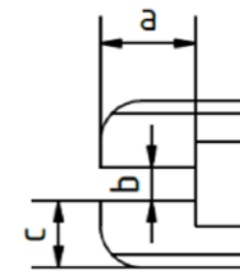

Verlegungsmöglichkeiten

Unsere Dielen können unsichtbar mit einem Clip befestigt werden oder sichtbar mit einer direkten Verschraubung. Als Unterkonstruktion eignet sich unsere Bambus UK oder eine unserer Alu-Varianten.

Zeichnungen:

Höhe: 14 - 20 mm
Breite: 139 - 200 mm
Länge: 1870 - 2200 mm

20 mm Diele

- A 11,5 mm
- b 4 mm
- c 8 mm

Lückenloser Übergang durch Nut-Feder-Verbindung

Oberflächentypen

Farbbeispiele

TERRASSENDIELEN TECHNISCHE DATEN