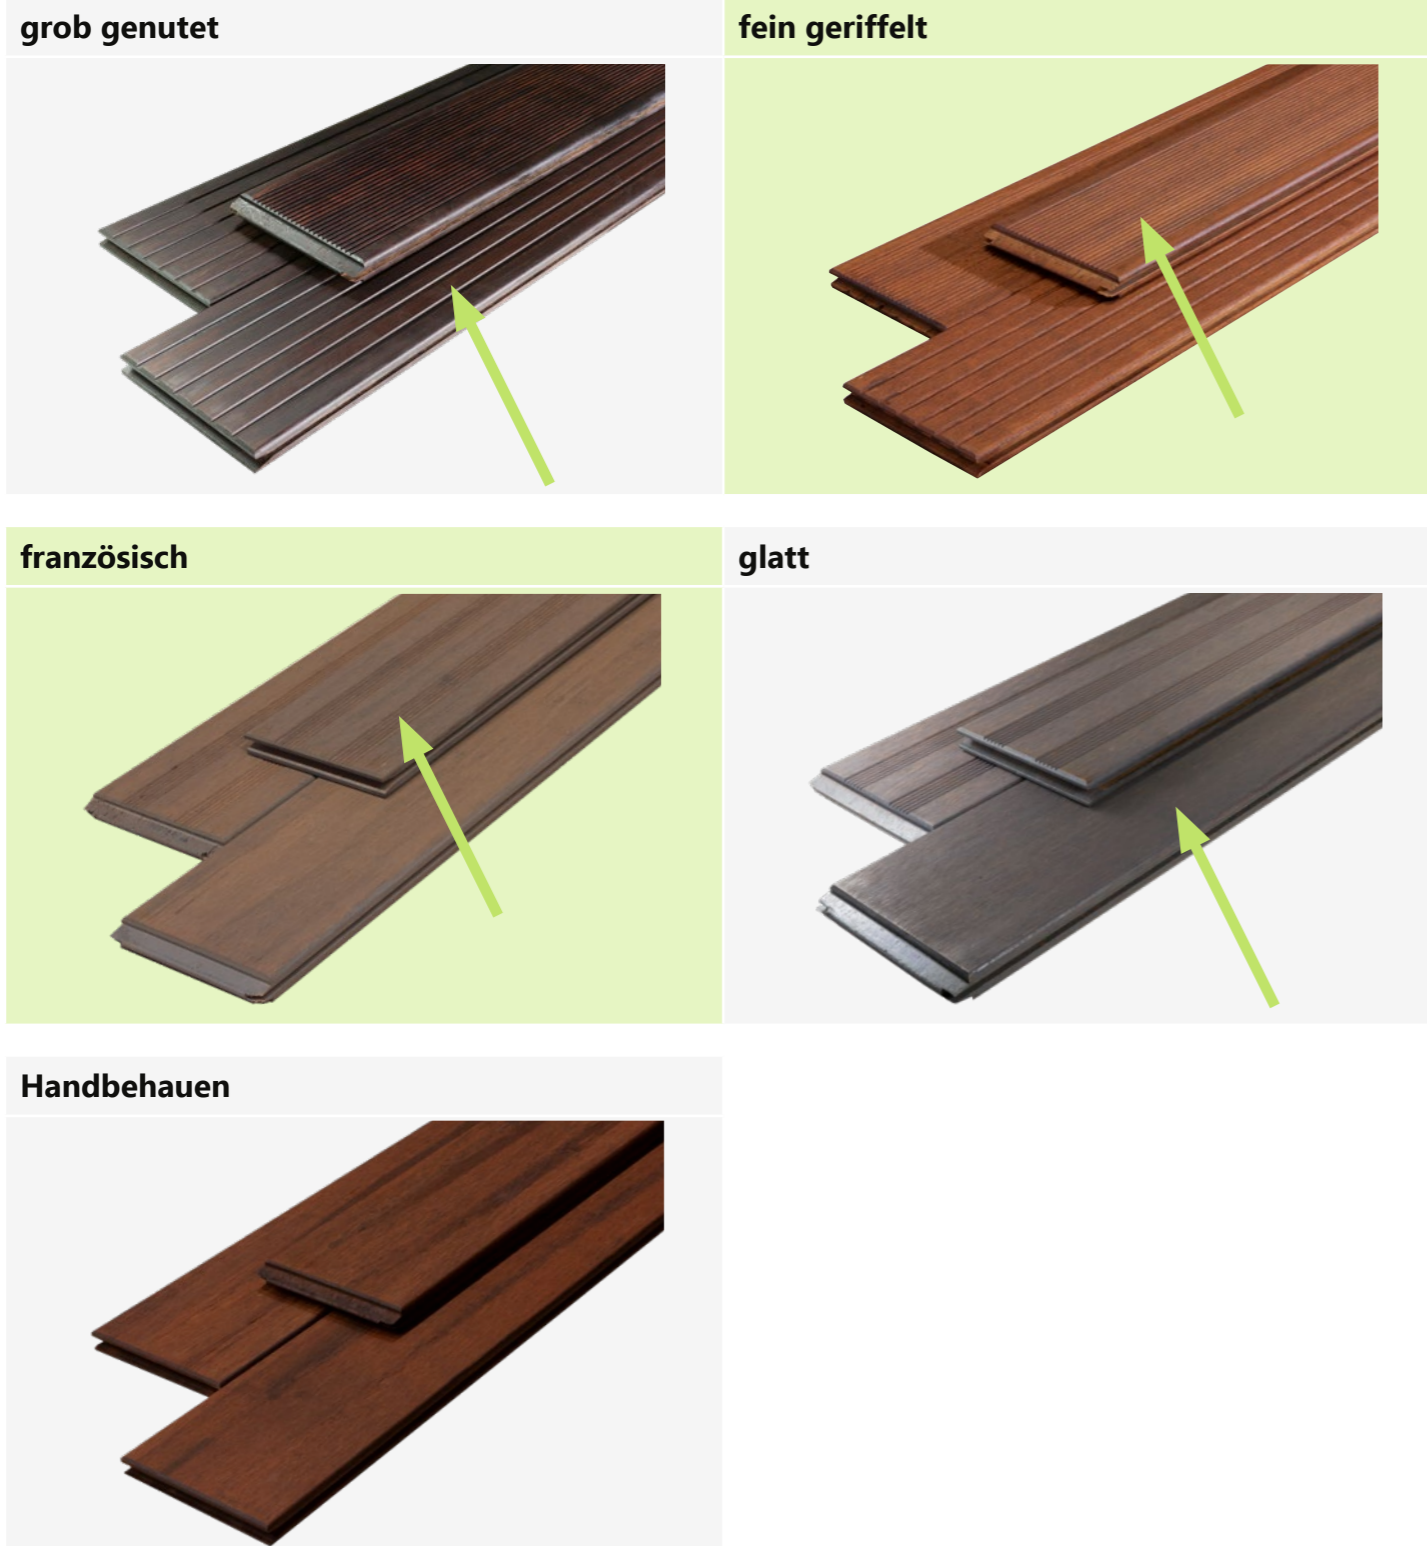

Verlegungsmöglichkeiten

Unsere Dielen können unsichtbar mit einem Clip befestigt werden oder sichtbar mit einer direkten Verschraubung. Als Unterkonstruktion eignet sich unsere Bambus UK oder eine unserer Alu-Varianten.

Zeichnungen:

Höhe: 14 - 20 mm
Breite: 139 - 200 mm
Länge: 1870 - 2200 mm

20 mm Diele

- A 11,5 mm
- b 4 mm
- c 8 mm

Lückenloser Übergang durch Nut-Feder-Verbindung

Oberflächentypen

Farbbeispiele

TERRASSENDIELEN TECHNISCHE DATEN