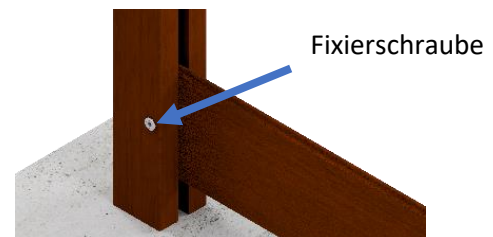

Montage:

Im ersten Schritt werden die Pfosten einbetoniert. Hierbei gilt es, den Abstand so zu wählen, dass die Profilbretter (1,95m) an beiden Pfosten anliegen. Die Pfosten müssen parallel und in einer Flucht ausgerichtet sein. Das Gleiche gilt für die Verwendung von H-Pfosten-Ankern. Hier wird der Pfosten zusätzlich mit metrischen Schrauben verbunden.

Die erste Diele wird 5cm über dem Boden mit einer Schraube an beiden Seiten fixiert. Die Fixierschrauben werden in allen Pfosten benötigt.

Die Bambuspaneele können nun nacheinander eingeführt werden. Das letzte Brett ist das Deluxe-Abschlussbrett. In der Mitte und am Ende müssen jeweils zusätzliche Fixierschrauben verwendet werden. Am Ende wird noch eine Kappe auf die Pfosten gesetzt.

Durch das Adapterprofil kann anstelle des Acapulco-Profiles auch das Deluxe Profil mit Aluminiumpfosten verwendet werden. Es wird mit dem Anschlussbrett (13 Stück) gestartet und mit dem Abschlussbrett (1 Stück) abgeschlossen. Diese beiden Bretter werden ebenfalls mit Winkeln wie beschrieben am Pfosten fixiert.

Bitte beachten Sie die Pflegehinweise für Bambus. Wir empfehlen nach der Montage die Behandlung mit einem aMbooo Pflegeöl.

Wenn Sie mit der Verwendung dieses Produkts und insbesondere mit dem bestimmungsgemäßen Gebrauch nicht vertraut sind, wenden Sie sich bitte an uns.