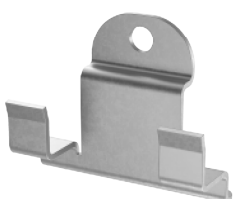

## FASSADEN- PROFILBRETTER

**\*SIGNATURE\***

**\*REVESTINO\***

**Material:** Bambus  
**Maße:** ca. 20 x 136 x 2200 mm  
**Farbe:** Coffee  
**Oberfläche:** glatt / 2 x vorgeölt

**Material:** Bambus  
**Maße:** ca. 20 x 70 x 2200 mm  
**Farbe:** Coffee  
**Oberfläche:** glatt / 2 x vorgeölt

**Befestigungsmaterial:**

Fassadenclip „Starter“

Fassadenclip

**Weitere Farben** für Fassadenbretter Signature und Infinity auf Anfrage lieferbar:

White Oak

Granite Grey

Midnight Black